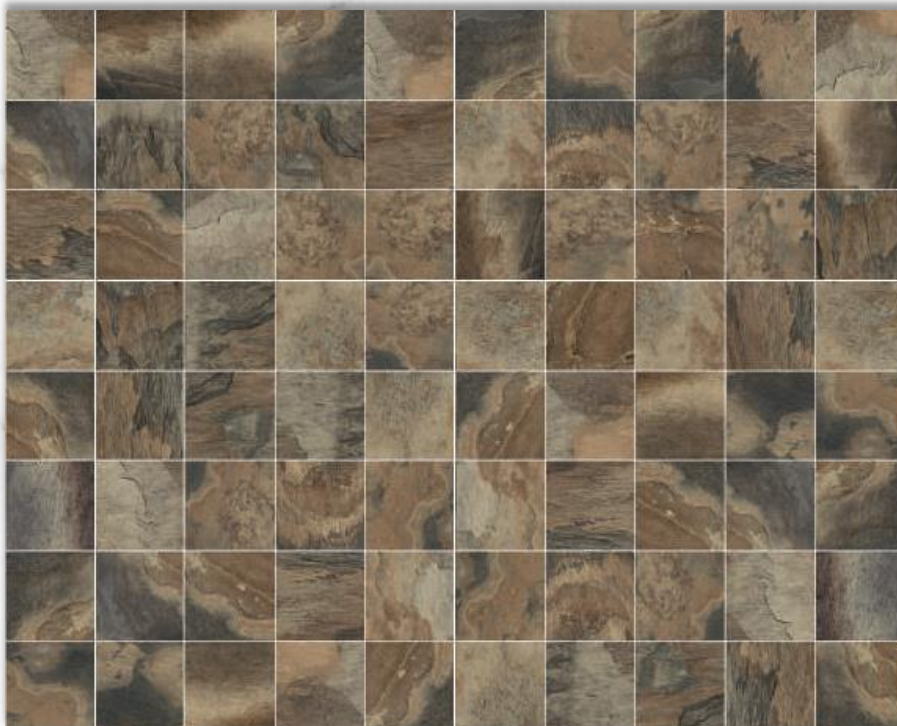

Серия полностью передает природу натурального материала, красоту и структуру сланца за счёт мягкого рельефа, зеленоватых оттенков, реализма выполнения.

90 различных график на керамогранитной основе позволяют создавать изысканный и уникальный интерьер.

AINSA

КЕРАМОГРАНИТ

AINSA 21x56см

40 различных дизайнов 5 различных рельефов

AINSA 45x45см

90 различных дизайнов

AINSA

Керамический гранит