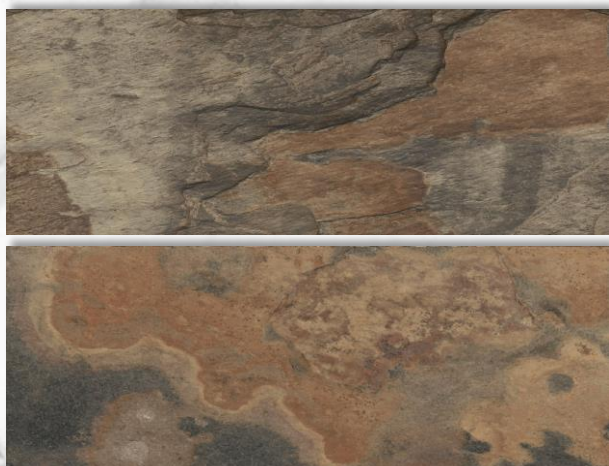

AINSA

КЕРАМОГРАНИТ

AINSA 21x56см